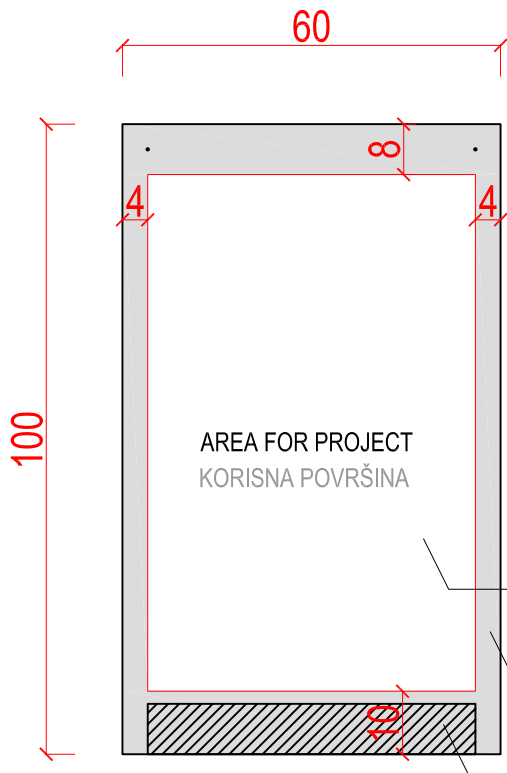

POSTER INSTRUCTIONS  
UPUTSTVO ZA PRIPREMU POSTERA

ALL TEXTS ON ENGLISH, FONT ARIAL 12pt  
TEKSTOVI NA ENLESKOM, FONT ARIAL 12pt

POSTER MOUNTED ON FOAM BOARD, DIM 60x100cm  
POSTER KASIRAN NA PENU, DIM 60x100cm

AREA FOR THE PROJECT PRESENTATION  
KORISNA POVRŠINA ZA PRIKAZ PROJEKTA

MARGINS MARGINE  
LEFT & RIGHT 4cm, TOP 8cm, BOTTOM 10cm

AREA FOR CONFERENCE STAMP  
POVRŠINA ZA PEČAT KONEFERENCIJE

EXHIBITION SETUP PREVIEW  
PROSTORNI PRIKAZ POSTAVKE

POSTER INSTRUCTIONS  
UPUTSTVO ZA PRIPREMU POSTERA

SUGGESTED LAYOUT - VARIANTS OF ILLUSTRATIONS AND TEXT IN MODULES  
PREDLOG RASPOREDA - VARIJANTE ILUSTRACIJA I TEKSTOVA U RASTERU